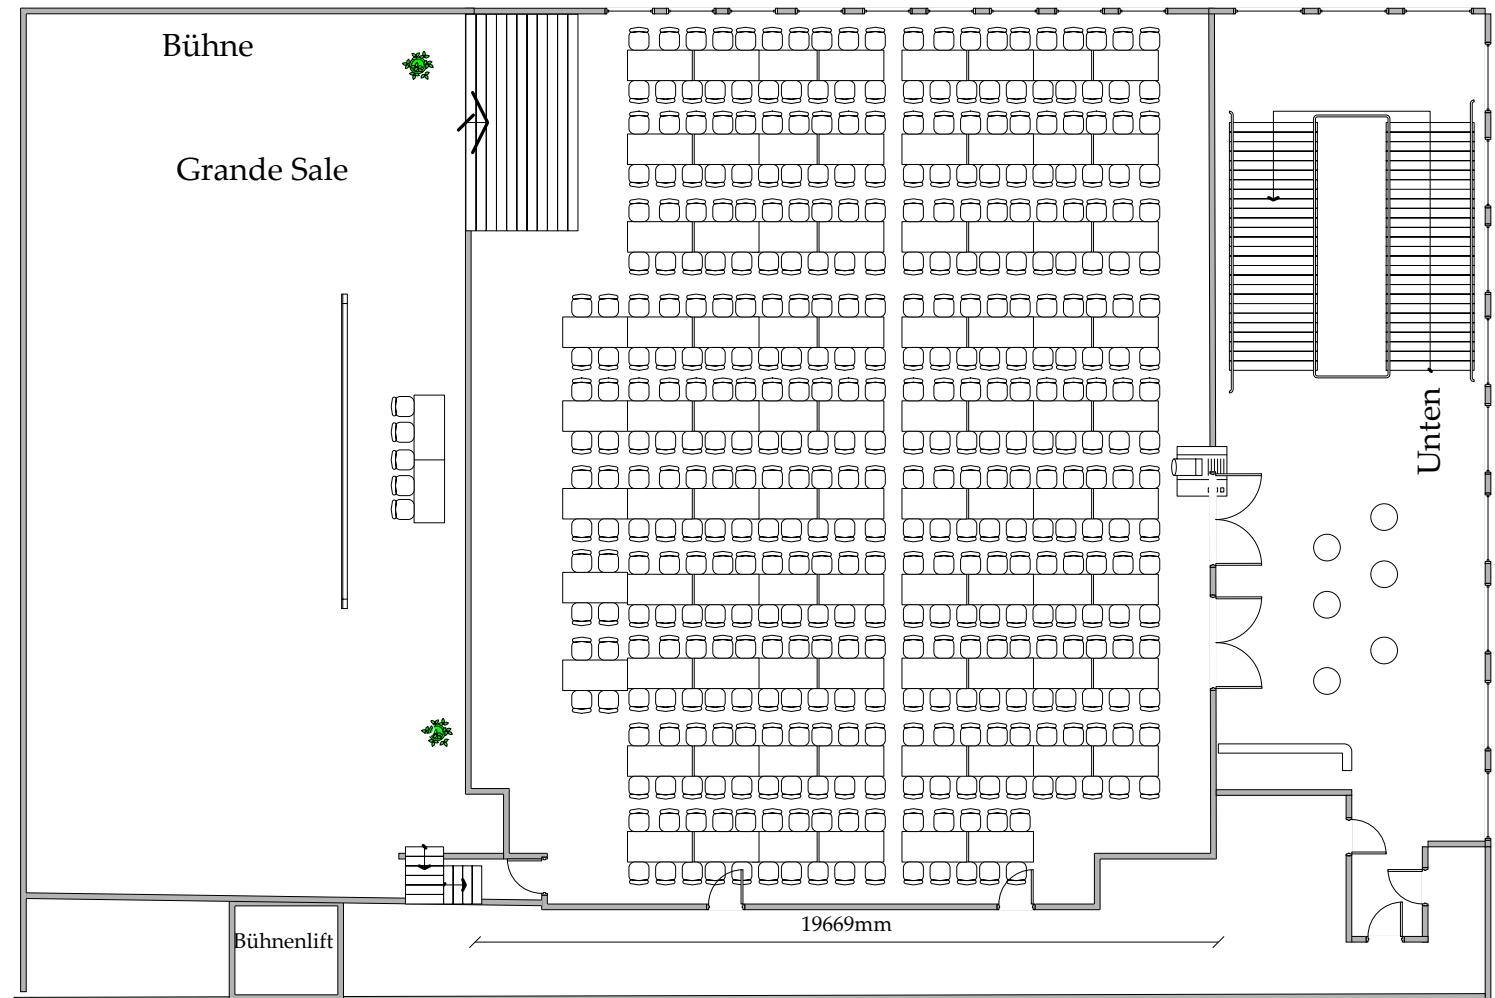

## Grande Sale Reihenbestuhlung

Rüeggisingerstrasse 20a  
6020 Emmenbrücke  
T 041 348 05 05  
kontakt@le-theatre.ch  
www.le-theatre.ch

Maximal mögliche Reihenbestuhlung im Saal für 500 Personen.  
Mit Bühnenbestuhlung 700 Personen