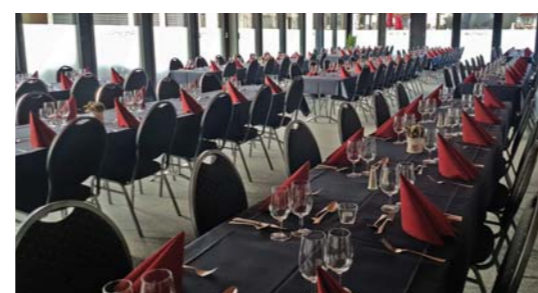

L' Apéro riche du Théâtre (ab 20 Gäste)

Focaccia gefüllt mit Brie, Birne und Baumnußscreme
Mini Pastetli mit Dörrtomatenmousse
Croستini mit Hummus
Toastecken mit Rindstatar

Karotten-Ingwersuppe mit Kokosmilch

Paella mit Poulet und Gemüse
Blätterteigschnecke mit pikanter Rindfleischfüllung
Kartoffel-Tortilla mit Kräuter
Auberginen-Süßkartoffel Curry

Schokoladencake
gebrannte Creme
Ananas-Dattel Spiess mit Pfefferminze

CHF 36.50 pro Person

Alternativen offerieren wir Ihnen gerne.

„Sister Act“, das stimmungsvolle Musical für den Gruppen-Anlass.

Humorvoll, effektiv, spannend: Die Broadway-Hitproduktion „Sister Act“ mit der Ohrwurm-Musik von Alan Menken begeisterte bis anhin über 10 Mio. Gäste weltweit. Im Le Théâtre feiert die Produktion Schweizer Erstaufführung.

Ein internationales Ensemble von Künstlerinnen und Künstlern, begleitet von der Le Théâtre-Band zelebriert diese spannende, humorvolle Geschichte, die in Filmversion 1992 zum Blockbuster avancierte. Das Musical feierte 2006 Premiere, produziert von der damaligen Hauptdarstellerin des Kinostreifens, Whoopi Goldberg.

Die Geschichte der Nachtclubsängerin „Deloris van Cartier“, die von der Polizei in die Kloster-Schutzhaft gesteckt wird, begeistert alle Generationen. „Sister Act“ ist ein Feel-Good-Musical der Extraklasse, das seine Gäste beschwingt in die Nacht entlässt.

„Sister Act“ ist ein idealer Rahmen für einen Gruppenanlass mit Kunden, Mitarbeitern, den Vereins- oder Clubmitgliedern.

Weitere Informationen zum Stück und zur Besetzung:
www.le-theatre.ch

Der „Sister Act“-Abend im Le Théâtre, Emmen

17.30 Uhr:
Eintreffen, Begrüssung, Apéro

18.00 Uhr:
Nachtessen oder Apéro riche, ab 30 Gästen in separaten Räumen