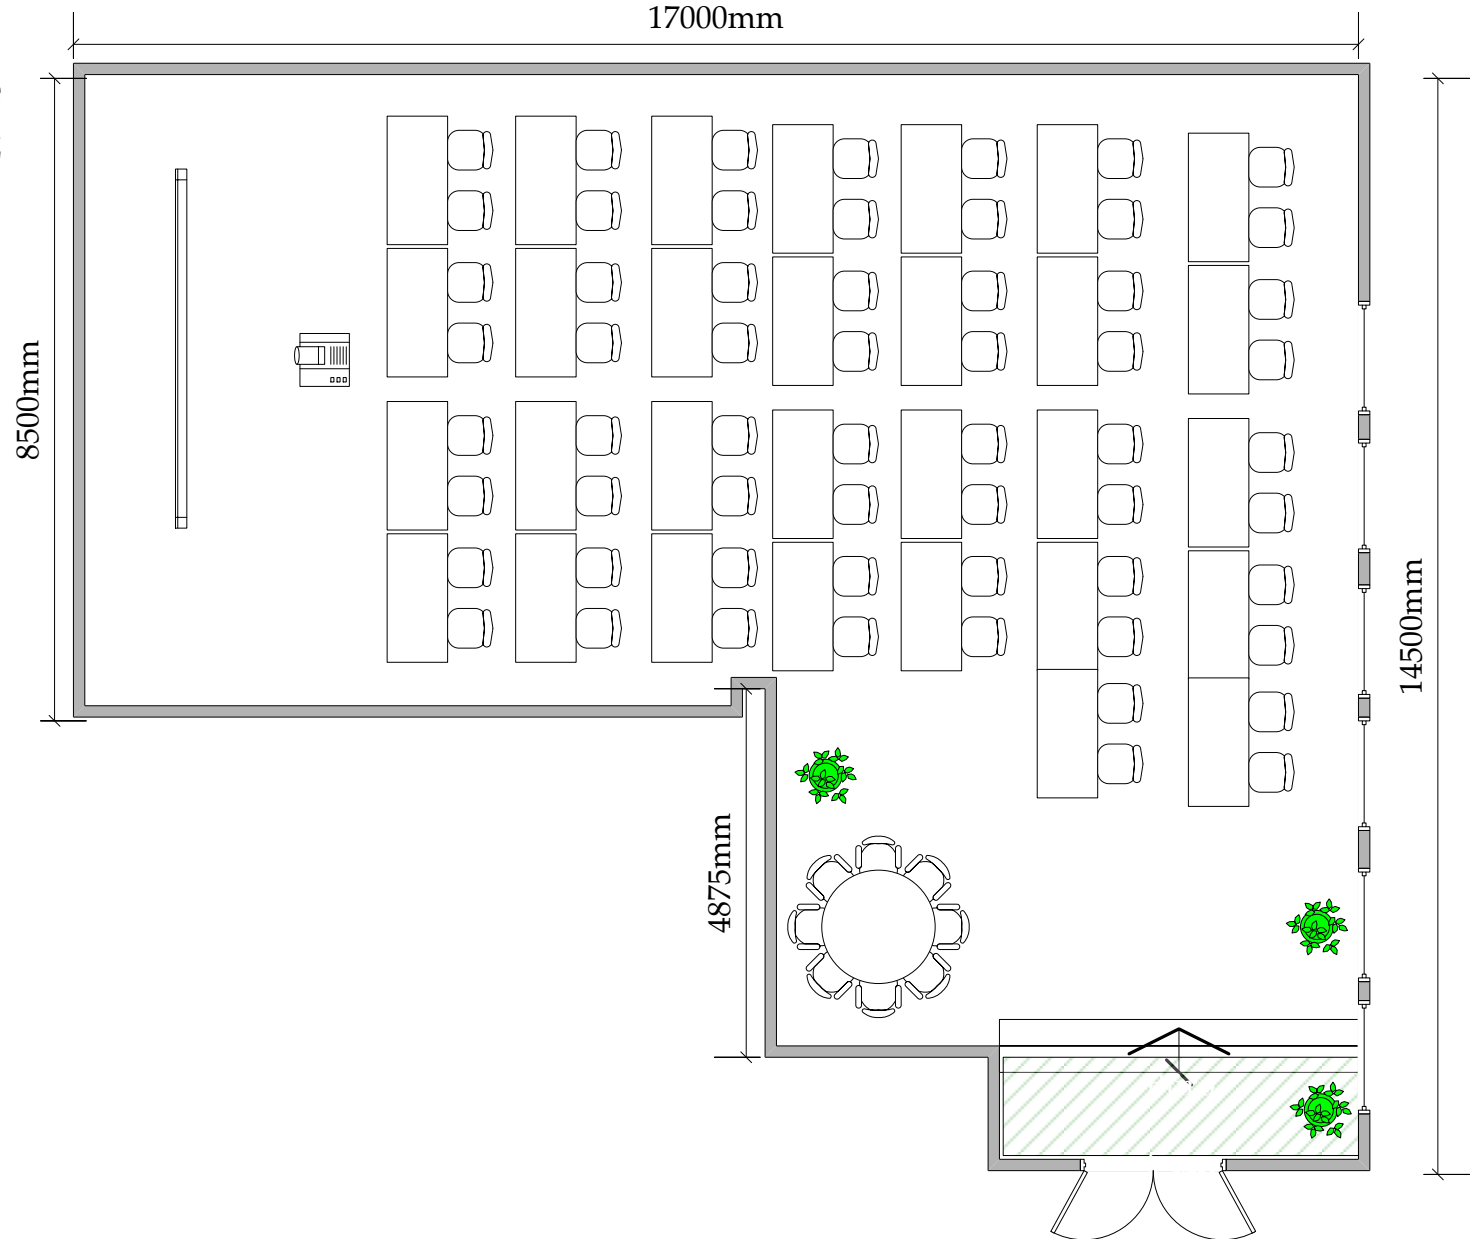

Le Théâtre

im Gersag - Emmen

Kultur, Events und Kongresse
in der Zentralschweiz

Le Petit Théâtre Seminarbestuhlung

Rüeggisingerstrasse 20a
6020 Emmenbrücke
T 041 348 05 05
kontakt@le-theatre.ch
www.le-theatre.ch