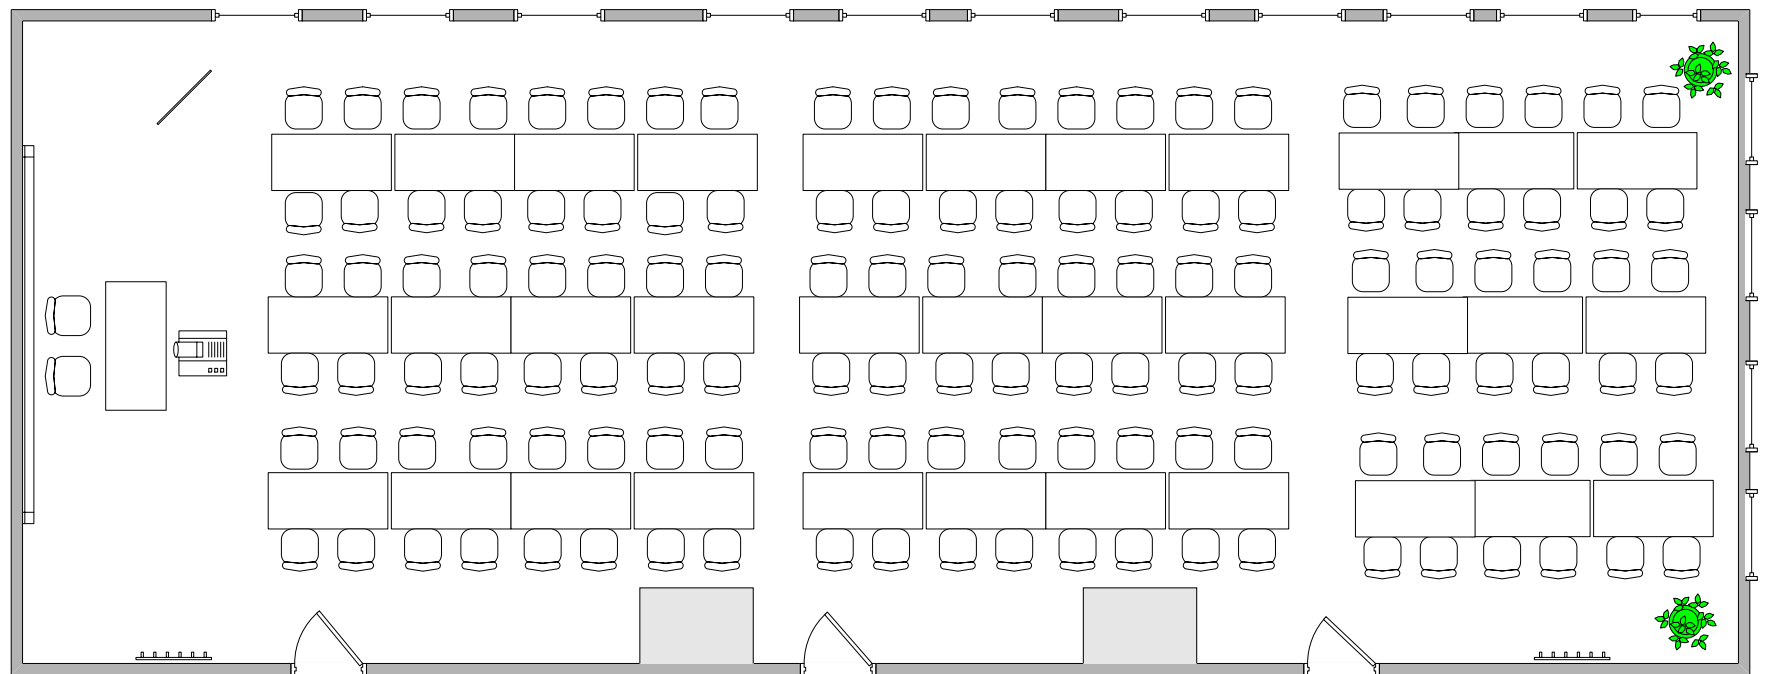

Die Säle Prélude I – III  
direkt neben dem  
Restaurant können  
durch schalldichte  
Wände in drei Räume  
unterteilt werden oder  
auch als Ganzes genutzt  
werden.

Rüeggisingerstrasse 20a  
6020 Emmenbrücke  
T 041 348 05 05  
kontakt@le-theatre.ch  
www.le-theatre.ch

Säle Prélude I-III mit Konzertbestuhlung