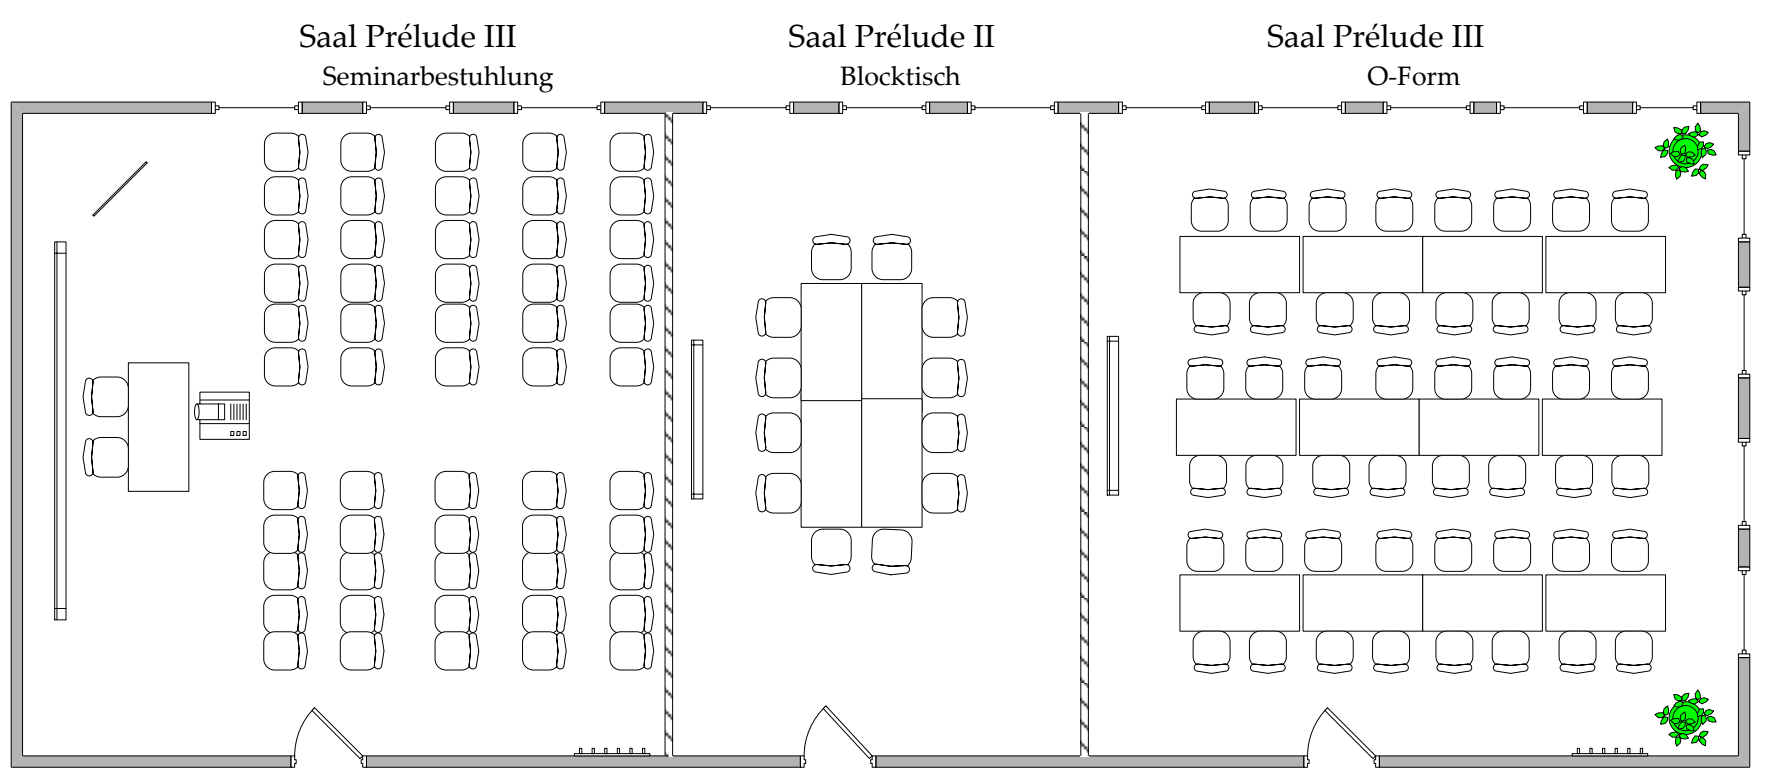

Die Säle Prélude I – III  
direkt neben dem  
Restaurant können  
durch schalldichte  
Wände in drei Räume  
unterteilt werden oder  
auch als Ganzes genutzt  
werden.

Rüeggisingerstrasse 20a  
6020 Emmenbrücke  
T 041 348 05 05  
kontakt@le-theatre.ch  
www.le-theatre.ch

Säle Prélude I-III mit Konzertbestuhlung