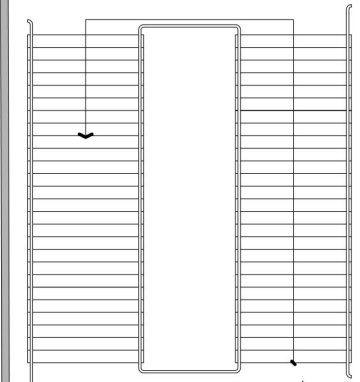

12000mm

19500mm

7252mm

Grande Salle Theatersaal

Kapazitäten

Reihentische: 500

Gala-Rundtische: 300

Seminar, Theater: 670

20470mm

25949mm

Unten

Bühnenlift

Lift