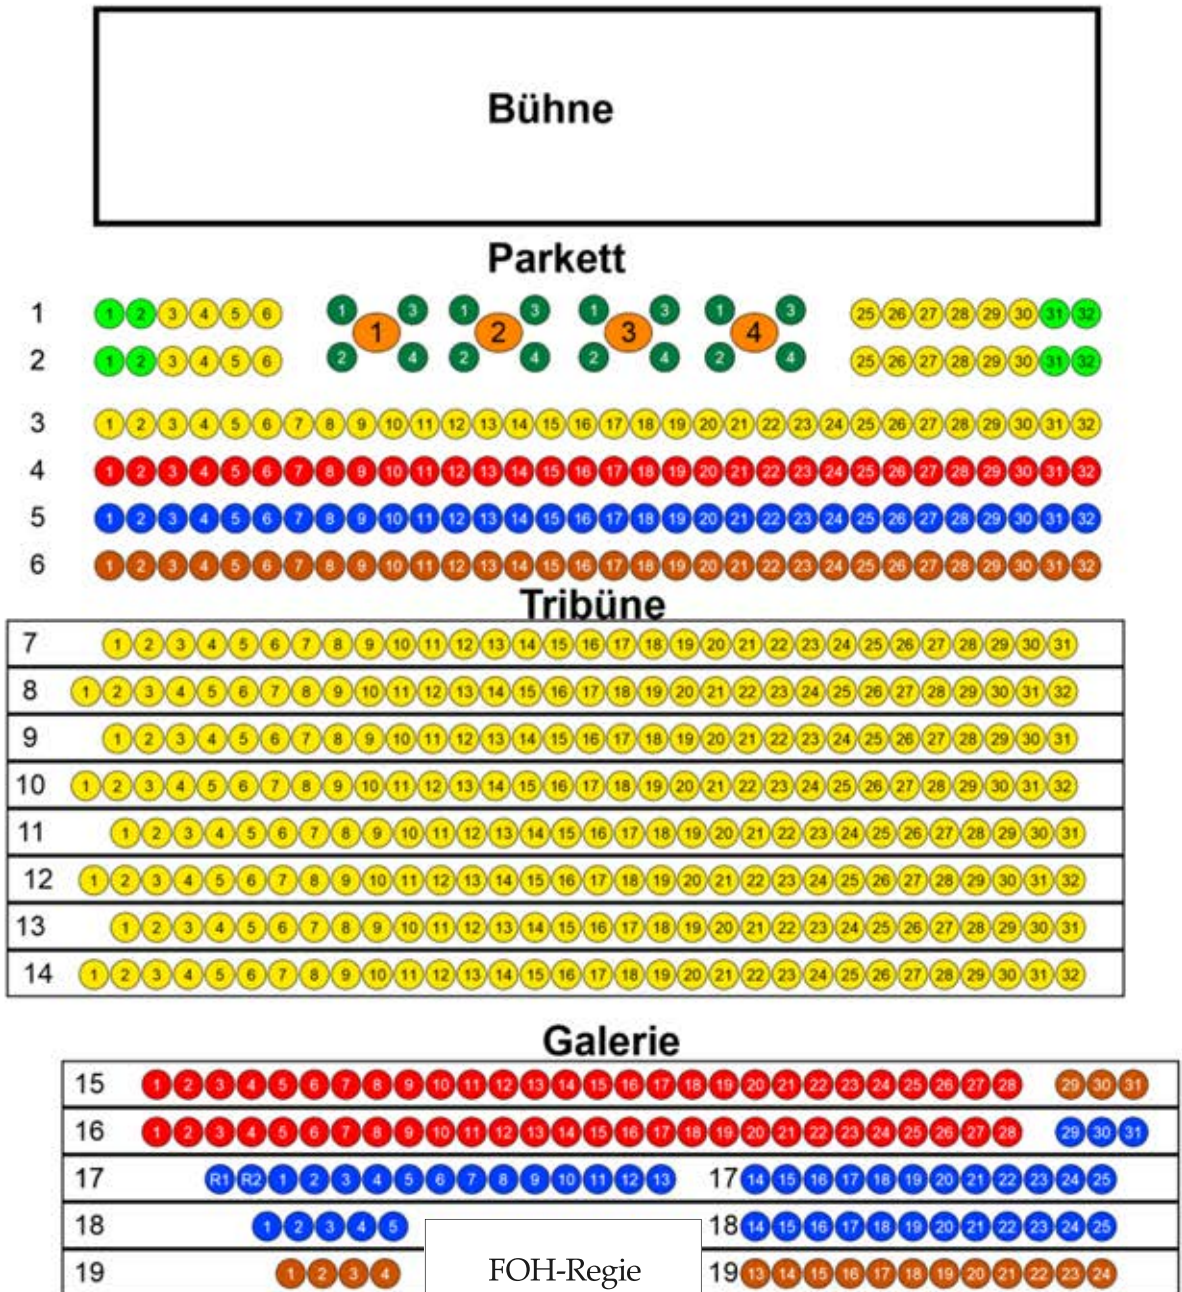

Grande Salle - Theatersaal

Beispiel einer Bestuhlung mit eingebauter, aufsteigender Zuschauerrampe.
Kapazität: 670